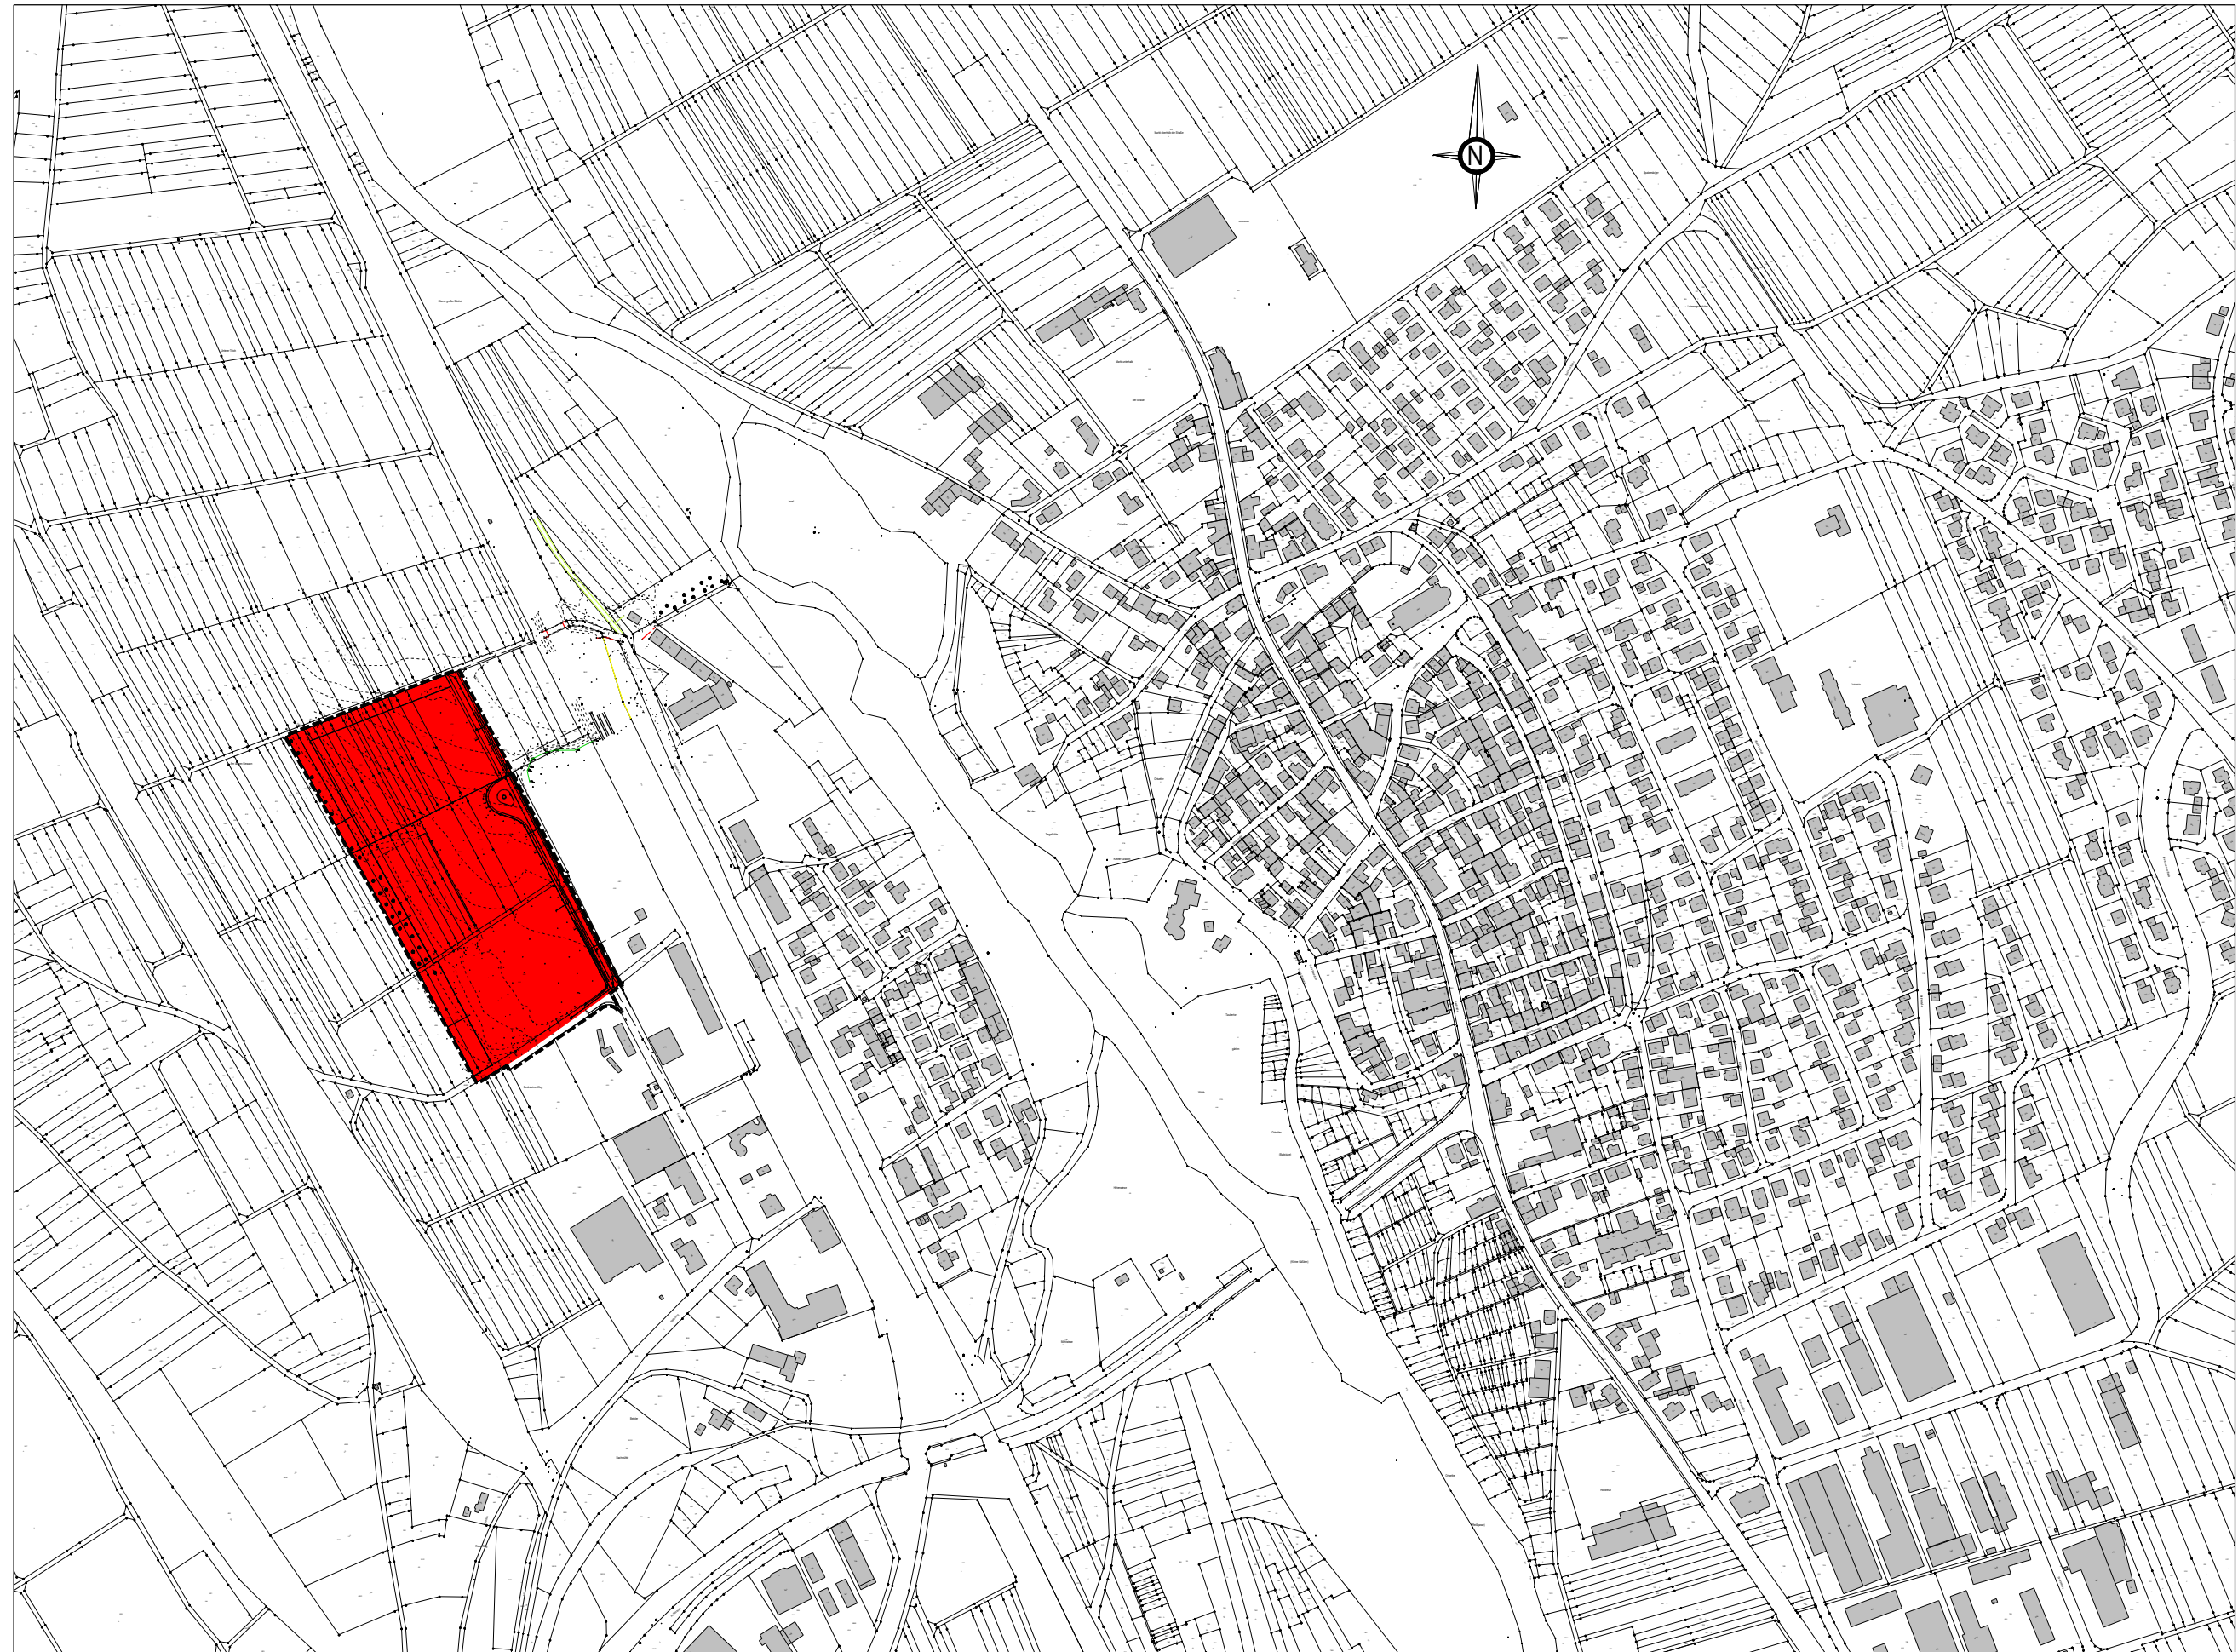


 Planungsgebiet

**Stadt Lauda-Königshofen,
Stadtteil Königshofen,
Bebauungsplan
"Becksteiner Weg" 3. Erweiterung**

Übersichtslageplan
M. 1:5000

Lauda-Königshofen,

Fassung vom: 03.06.2024

Bürgermeister

Dienstsiegel

Ausgefertigt
Der Inhalt dieser Anlage stimmt mit dem
Satzungsbeschluss des Gemeinderates
vom.....überein.
Lauda-Königshofen,

97941 Tauberbischofsheim
Telefon 09341/92300
E-mail: infotbb@sackupartner.de

Bürgermeister

Dienstsiegel

Planverfasser